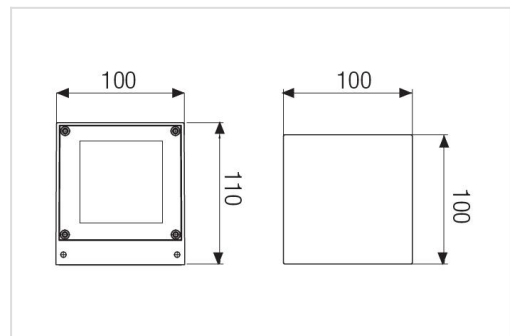

Productoverzicht DM 3