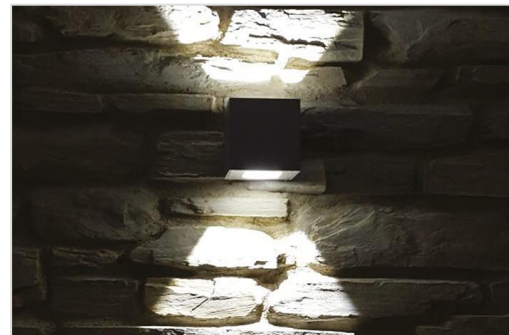

Productoverzicht DM 3