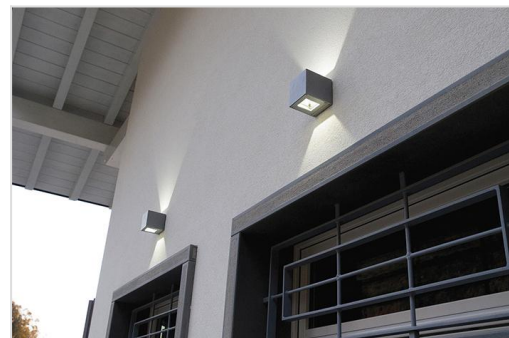

Productoverzicht DM 3