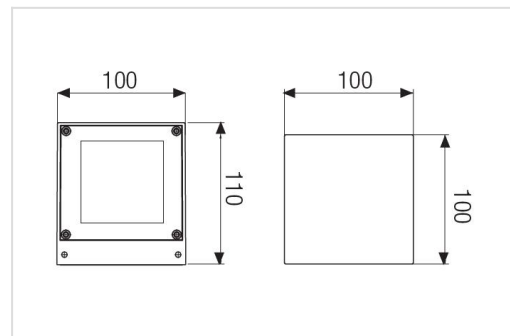

Productoverzicht DM 3