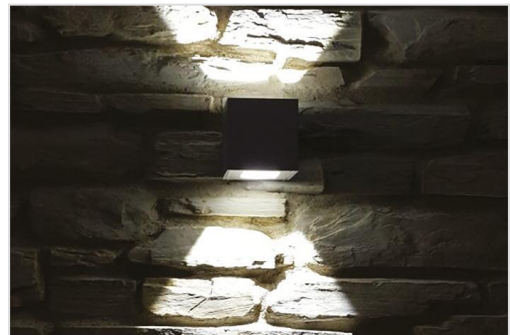

Productoverzicht DM 3